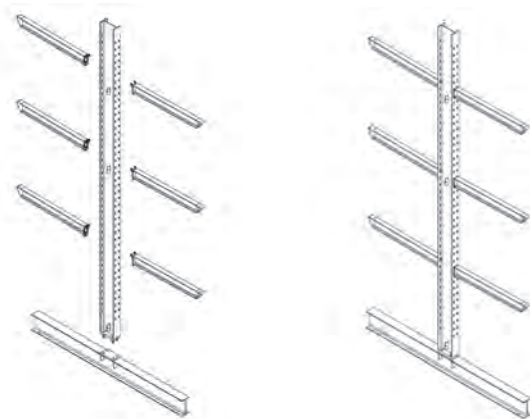

bewährt | robust | flexibel
proven | robust | flexible

HEINZ

REGALSYSTEME GMBH

www.heinzregal.eu

Kragarmregale

- | TOP Qualität zu günstigen Preisen
- | für Innen/Außeneinsatz
- | aus robusten, vollkernigen IPE-Profilen
- | geschraubte oder gehängte (bewegliche) Kragarm
- | lackiert oder feuerverzinkt
- | auch als wand/dachtragende Regalhallen

Standard Version
Kragarm fix - verschraubt

Standard version
Cantilever racks fix - screwed

Cantilever racks

- | TOP quality at fair prices
- | for indoor and outdoor
- | made of rugged, fullkernel IPE-profile
- | screwed or hung (mobile) cantilevers
- | high resistant coating or galvanized
- | well as wall and roof supporting structures