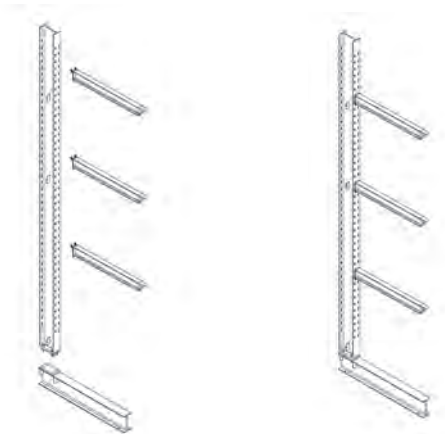

bewährt | robust | flexibel
proven | robust | flexible

HEINZ

REGALSYSTEME GMBH

www.heinzregal.eu

Kragarmregale

- | TOP Qualität zu günstigen Preisen
- | für Innen/Außeneinsatz
- | aus robusten, vollkernigen IPE-Profilen
- | geschraubte oder gehängte (bewegliche) Kragarm
- | lackiert oder feuerverzinkt
- | auch als wand/dachtragende Regalhallen

Standard Version
Kragarm fix - verschraubt

Standard version
Cantilever racks fix - screwed

Cantilever racks

- | TOP quality at fair prices
- | for indoor and outdoor
- | made of rugged, fullkernel IPE-profile
- | screwed or hung (mobile) cantilevers
- | high resistant coating or galvanized
- | well as wall and roof supporting structures

Top Version
gehängt - beweglich

Top version
hanged - movable